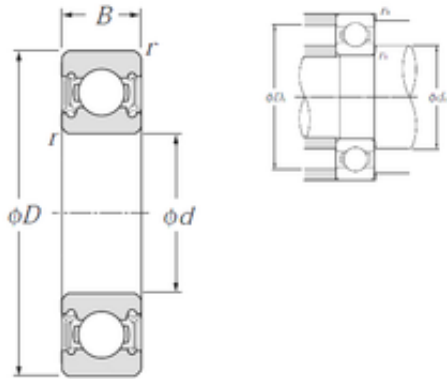

**32 mm x 58 mm x 13 mm NTN 60/32LLH deep groove ball bearings**

Bearing No. 60/32LLH

60/32LLH Bearing 2D drawings and 3D CAD models

Size	32x58x13 mm
Bore Diameter	32 mm
Outer Diameter	58 mm
Width	13 mm
d	32 mm
D	58 mm
B	13 mm
C	13 mm
r min.	1 mm
da min.	37 mm
da max	39 mm
Da max.	53 mm
ra max.	1 mm
Weight	0,129 Kg
Basic dynamic load rating (C)	11,8 kN
Basic static load rating (C0)	8,05 kN
Reference speed	8 700 r/min