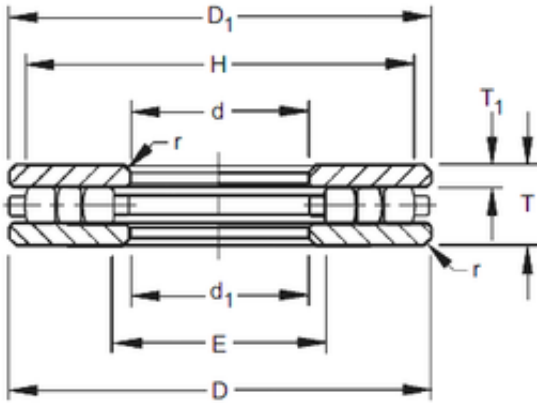

Timken 140TP159 thrust roller bearings

Bearing No. 140TP159

| | |
|----------------|----------------------|
| Size | 355.6x558.8x95.25 mm |
| Bore Diameter | 355,6 mm |
| Outer Diameter | 558,8 mm |
| Width | 95,25 mm |
| d | 355,6 mm |
| D | 558,8 mm |
| T | 95,25 mm |
| r max | 6,4 mm |
| T1 | 26,19 mm |
| d1 | 358,78 mm |
| D1 | 555,62 mm |
| E | 379,4 mm |
| H | 535 mm |

140TP159 Bearing 2D drawings and 3D CAD models